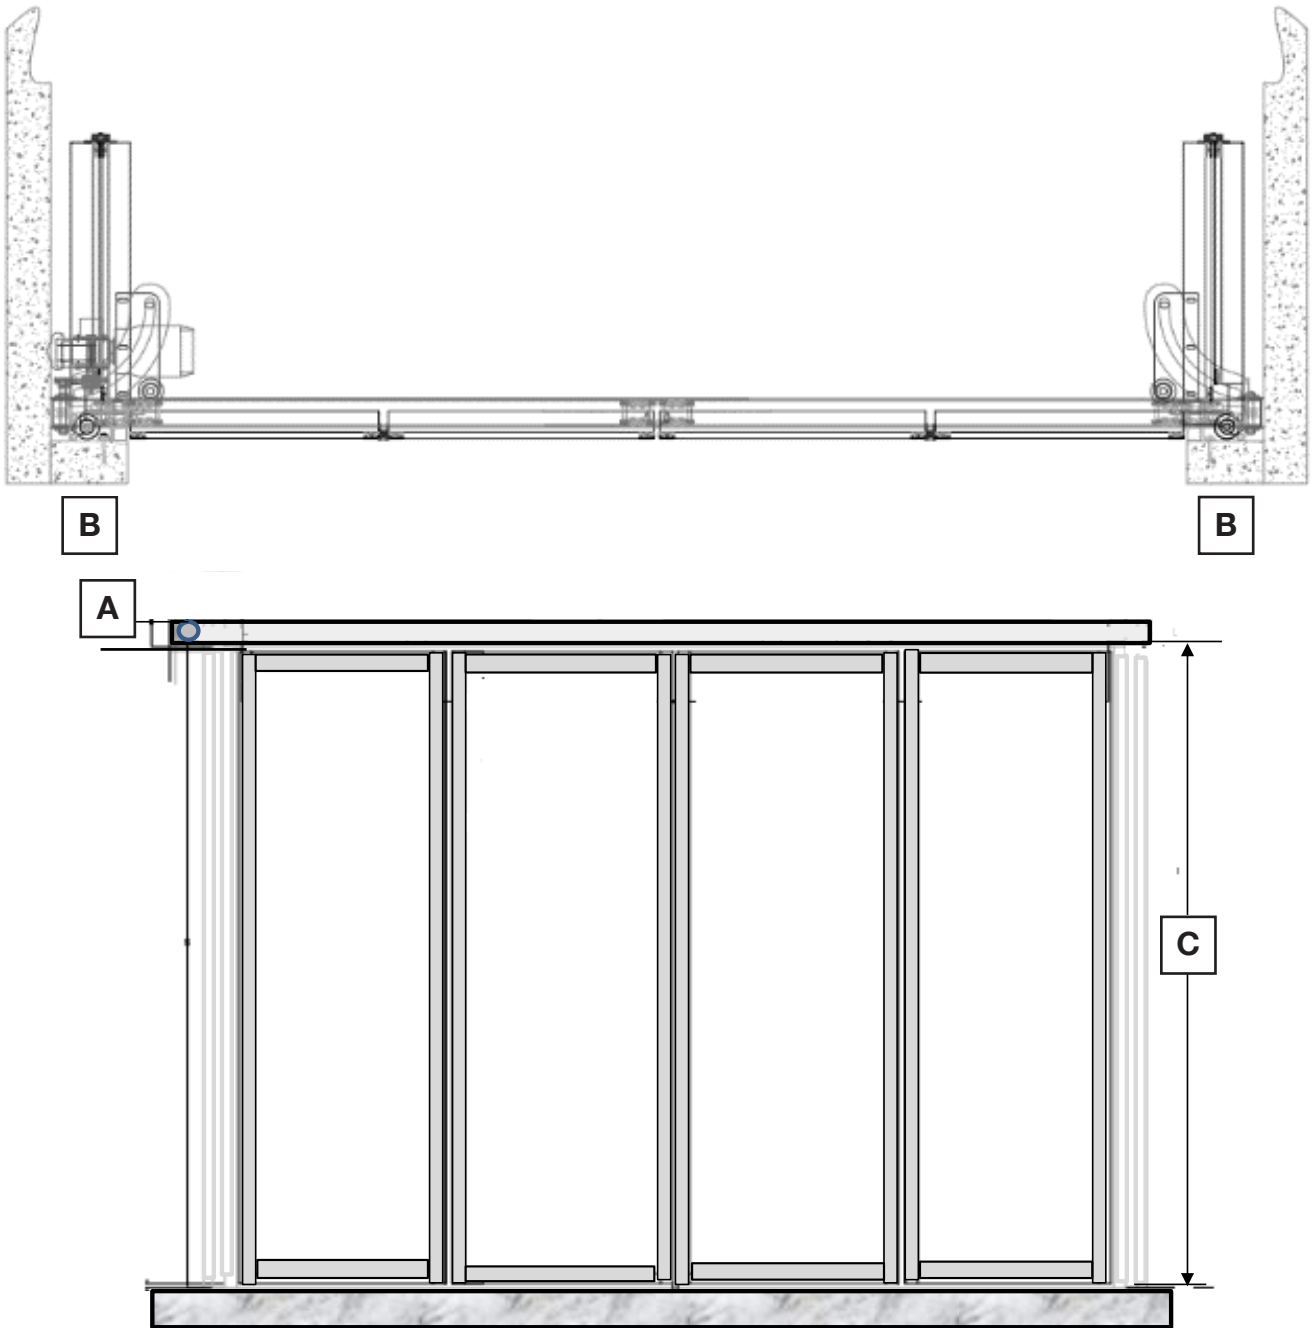

ARCO MULTI-FOLD SIDE FOLDING

All sizes are approximate and subject to final Design

Arco Commercial Systems continually set out to improve its products through research and development and reserves the right to make changes to specifications without notice.

**SPECIALTY
DOORS & GATES**

TECH SHEET S1

A. MULTI-FOLD HEADROOM

HEIGHT	WIDTH								
	2000	3000	4000	5000	6000	7000	8000	9000	10000
2000	230	230	230	300	300	300	300	300	300
2250	230	230	230	300	300	300	300	300	300
2500	230	230	260	300	300	300	300	300	300
2750	230	230	260	300	300	300	300	300	300
3000	230	260	260	300	300	300	300	300	300
3250	230	260	260	300	300	300	300	300	300
3500	230	260	260	300	300	300	300	300	300
3750	230	260	260	300	300	300	300	300	300
4000	230	260	260	300	300	300	300	300	300
4250	230	260	260	300	300	300	300	300	300
4500	260	260	260	300	300	300	300	300	300
4750	260	260	260	300	300	300	300	300	300
5000	300	300	300	300	300	300	300	300	300
5250	300	300	300	300	300	300	300	300	300
5500	300	300	300	300	300	300	300	300	300
5750	300	300	300	300	300	300	300	300	300
6000	300	300	300	300	300	300	300	300	300

B. MULTI-FOLD NIB ROOM (STACK with CLEARANCE)

HEIGHT	WIDTH								
	2000	3000	4000	5000	6000	7000	8000	9000	10000
2000	250	250	250	250	300	300	300	300	300
TO	250	250	250	250	300	300	300	300	300
6000	250	250	250	250	300	300	300	300	300