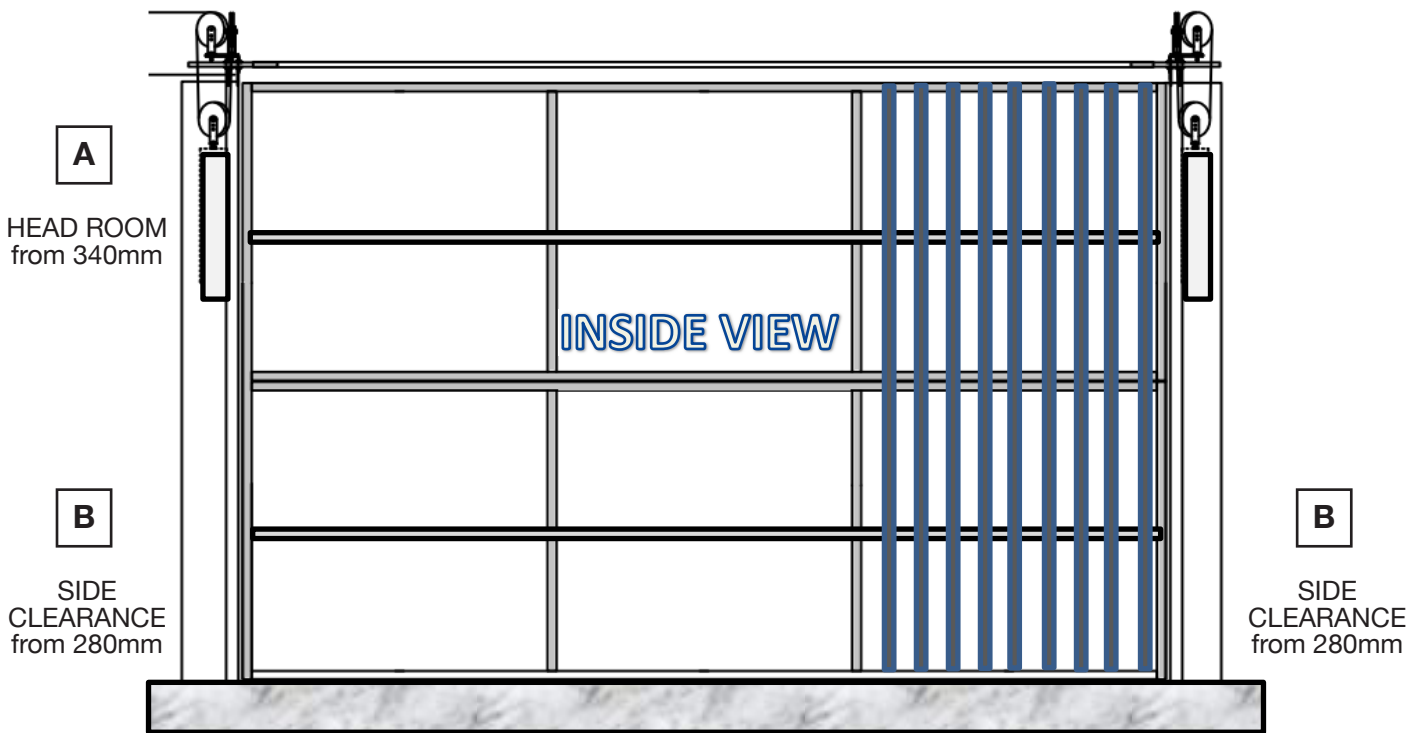

ARCO BI-FOLD VERTICAL FOLDING

Arco Commercial Systems continually set out to improve its products through research and development and reserves the right to make changes to specifications without notice.

**COUNTER-WEIGHT
DOORS**

TECH SHEET C1

A. BI- FOLD HEADROOM

HEIGHT	WIDTH								
	2000	3000	4000	5000	6000	7000	8000	9000	10000
2000	340	340	370	370	370	370	370	370	370
2250	340	340	370	370	370	370	370	370	370
2500	340	340	370	370	370	370	370	370	370
2750	340	340	370	370	370	370	370	370	370
3000	340	370	370	370	370	370	370	370	370
3250	340	370	370	370	370	370	370	370	370
3500	340	370	370	370	370	370	370	370	370
3750	340	370	370	370	370	370	370	370	370
4000	340	370	370	370	370	370	370	410	410
4250	340	370	370	370	370	370	370	410	410
4500	370	370	370	370	370	370	410	410	410
4750	370	370	370	370	370	370	410	410	410
5000	370	370	370	370	410	410	410	410	410
5250	370	370	370	370	410	410	410	410	410
5500	370	370	370	370	410	410	410	410	410
5750	370	370	370	370	410	410	410	410	410
6000	370	370	370	370	410	410	410	410	410

B. BI- FOLD NIB ROOM (SIDE CLEARANCE)

HEIGHT	WIDTH								
	2000	3000	4000	5000	6000	7000	8000	9000	10000
2000	280	280	280	280	290	290	290	290	290
TO	280	280	280	280	290	290	290	290	290
6000	280	280	280	280	290	290	290	290	290

C. BI- FOLD HEADROOM

HEIGHT	WIDTH								
	2000	3000	4000	5000	6000	7000	8000	9000	10000
2000	1750	1750	1700	1700	1700	1675	1625	1575	1575
2250	2000	2000	1950	1950	1950	1925	1875	1825	1825
2500	2250	2250	2200	2200	2200	2175	2125	2075	2075
2750	2500	2500	2450	2450	2450	2425	2375	2325	2325
3000	2750	2750	2700	2700	2700	2675	2625	2575	2575
3250	3000	3000	2950	2950	2950	2925	2875	2825	2825
3500	3250	3250	3200	3200	3200	3175	3125	3075	3075
3750	3500	3500	3450	3450	3450	3425	3375	3325	3325
4000	3750	3750	3700	3700	3700	3675	3625	3575	3575
4250	4000	4000	3950	3950	3950	3925	3875	3825	3825
4500	4250	4250	4200	4200	4200	4175	4125	4075	4075
4750	4500	4500	4450	4450	4450	4425	4375	4325	4325
5000	4750	4750	4700	4700	4700	4675	4625	4575	4575
5250	5000	5000	4950	4950	4950	4925	4875	4825	4825
5500	5250	5250	5200	5200	5200	5175	5125	5075	5075
5750	5500	5500	5450	5450	5450	5425	5375	5325	5325
6000	5750	5750	5700	5700	5700	5675	5625	5575	5575

Arco Commercial Systems continually set out to improve its products through research and development and reserves the right to make changes to specifications without notice.

**COUNTER-WEIGHT
DOORS**

TECH SHEET C2