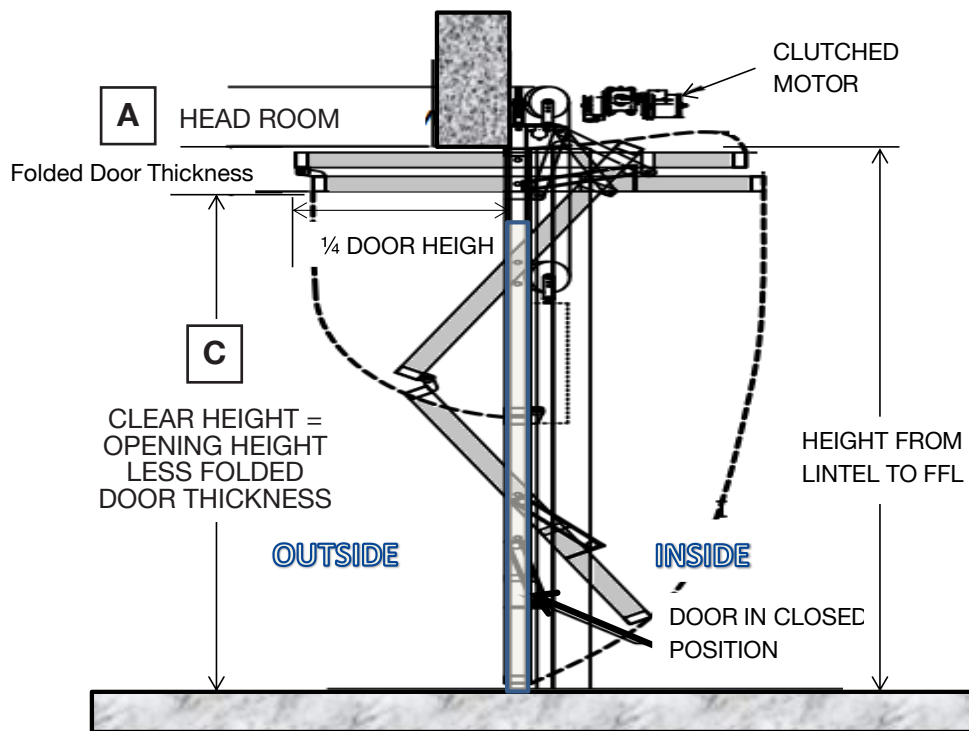

ARCO BI-FOLD VERTICAL FOLDING

Arco Commercial Systems continually set out to improve its products through research and development and reserves the right to make changes to specifications without notice.

**COUNTER-WEIGHT
DOORS**

TECH SHEET C1

A. BI- FOLD HEADROOM

HEIGHT	WIDTH								
	2000	3000	4000	5000	6000	7000	8000	9000	10000
2000	340	340	370	370	370	370	370	370	370
2250	340	340	370	370	370	370	370	370	370
2500	340	340	370	370	370	370	370	370	370
2750	340	340	370	370	370	370	370	370	370
3000	340	370	370	370	370	370	370	370	370
3250	340	370	370	370	370	370	370	370	370
3500	340	370	370	370	370	370	370	370	370
3750	340	370	370	370	370	370	370	370	370
4000	340	370	370	370	370	370	370	410	410
4250	340	370	370	370	370	370	370	410	410
4500	370	370	370	370	370	370	410	410	410
4750	370	370	370	370	370	370	410	410	410
5000	370	370	370	370	410	410	410	410	410
5250	370	370	370	370	410	410	410	410	410
5500	370	370	370	370	410	410	410	410	410
5750	370	370	370	370	410	410	410	410	410
6000	370	370	370	370	410	410	410	410	410

B. BI- FOLD NIB ROOM (SIDE CLEARANCE)

HEIGHT	WIDTH								
	2000	3000	4000	5000	6000	7000	8000	9000	10000
2000	280	280	280	280	290	290	290	290	290
TO	280	280	280	280	290	290	290	290	290
6000	280	280	280	280	290	290	290	290	290

C. BI- FOLD HEADROOM

HEIGHT	WIDTH								
	2000	3000	4000	5000	6000	7000	8000	9000	10000
2000	1750	1750	1700	1700	1700	1675	1625	1575	1575
2250	2000	2000	1950	1950	1950	1925	1875	1825	1825
2500	2250	2250	2200	2200	2200	2175	2125	2075	2075
2750	2500	2500	2450	2450	2450	2425	2375	2325	2325
3000	2750	2750	2700	2700	2700	2675	2625	2575	2575
3250	3000	3000	2950	2950	2950	2925	2875	2825	2825
3500	3250	3250	3200	3200	3200	3175	3125	3075	3075
3750	3500	3500	3450	3450	3450	3425	3375	3325	3325
4000	3750	3750	3700	3700	3700	3675	3625	3575	3575
4250	4000	4000	3950	3950	3950	3925	3875	3825	3825
4500	4250	4250	4200	4200	4200	4175	4125	4075	4075
4750	4500	4500	4450	4450	4450	4425	4375	4325	4325
5000	4750	4750	4700	4700	4700	4675	4625	4575	4575
5250	5000	5000	4950	4950	4950	4925	4875	4825	4825
5500	5250	5250	5200	5200	5200	5175	5125	5075	5075
5750	5500	5500	5450	5450	5450	5425	5375	5325	5325
6000	5750	5750	5700	5700	5700	5675	5625	5575	5575

Arco Commercial Systems continually set out to improve its products through research and development and reserves the right to make changes to specifications without notice.

**COUNTER-WEIGHT
DOORS**

TECH SHEET C2