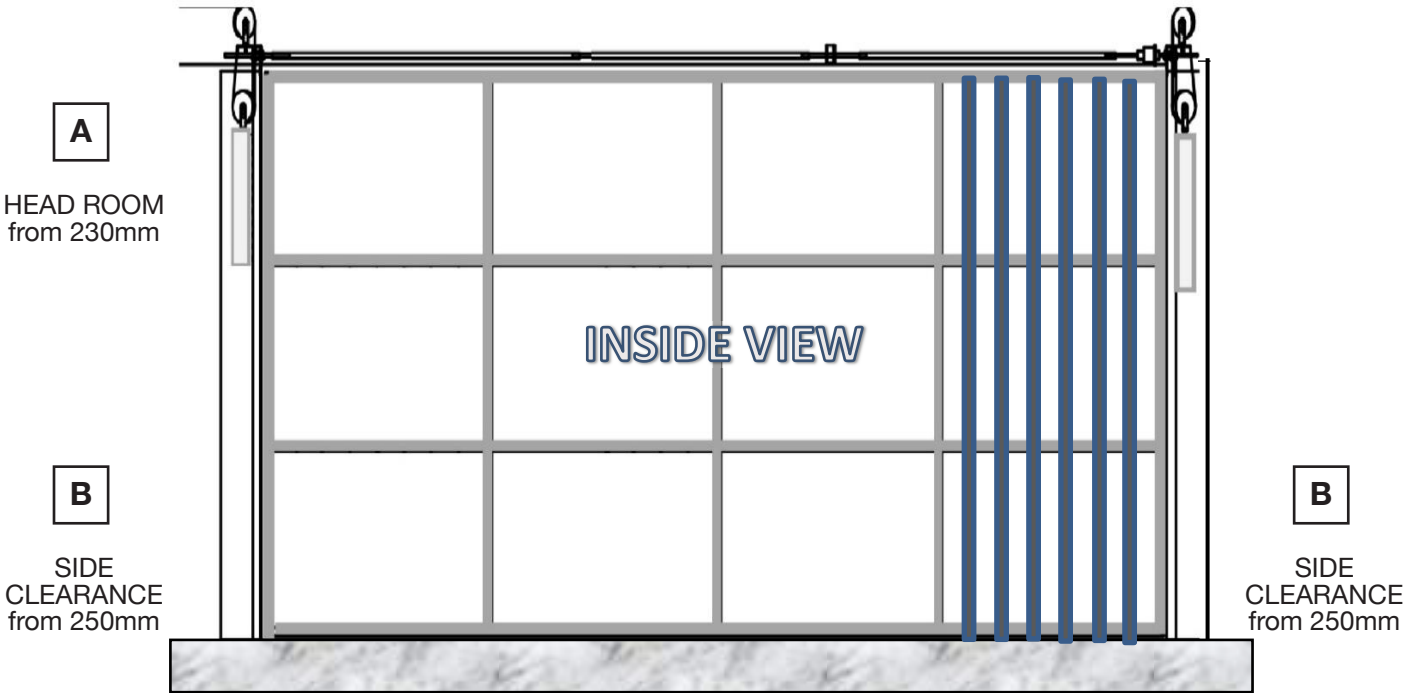

ARCO FLOAT-AWAY SINGLE LEAF-TILT

Arco Commercial Systems continually set out to improve its products through research and development and reserves the right to make changes to specifications without notice.

**COUNTER-WEIGHT
DOORS**

TECH SHEET C5

A. SINGLE LEAF TILT HEADROOM

HEIGHT	WIDTH								
	2000	3000	4000	5000	6000	7000	8000	9000	10000
2000	230	230	230	260	260	260	260	260	260
2250	230	230	230	260	260	260	260	260	260
2500	230	230	260	260	260	260	260	260	260
2750	230	230	260	260	260	260	260	260	260
3000	230	260	260	260	260	260	260	260	260
3250	230	260	260	260	260	260	260	260	260
3500	230	260	260	260	260	260	260	260	280
3750	230	260	260	260	260	260	260	260	280
4000	230	260	260	260	260	260	260	280	280
4250	230	260	260	260	260	260	260	280	280
4500	260	260	260	260	260	260	280	280	280
4750	260	260	260	260	260	260	280	280	280
5000	260	260	260	260	280	280	280	280	280
5250	260	260	260	260	280	280	280	280	280
5500	260	260	260	260	280	280	280	280	280
5750	260	260	260	260	280	280	280	280	280
6000	260	260	260	260	280	280	280	280	280

B. SINGLE LEAF TILT NIB ROOM (SIDE CLEARANCE)

HEIGHT	WIDTH								
	2000	3000	4000	5000	6000	7000	8000	9000	10000
2000	250	250	250	250	280	280	280	280	280
TO	250	250	250	250	280	280	280	280	280
6000	250	250	250	250	280	280	280	280	280

C. SINGLE LEAF TILT DRIVE THROUGH (CLEAR HEIGHT)

HEIGHT	WIDTH								
	2000	3000	4000	5000	6000	7000	8000	9000	10000
2000	1890	1890	1860	1860	1860	1760	1710	1660	1660
2250	2140	2140	2110	2110	2110	2010	1960	1910	1910
2500	2390	2390	2360	2360	2360	2260	2210	2160	2160
2750	2640	2640	2610	2610	2610	2510	2460	2410	2410
3000	2890	2890	2860	2860	2860	2760	2710	2660	2660
3250	3140	3140	3110	3110	3110	3010	2960	2910	2910
3500	3390	3390	3360	3360	3360	3260	3210	3160	3160
3750	3640	3640	3610	3610	3610	3510	3460	3410	3410
4000	3890	3890	3860	3860	3860	3760	3710	3660	3660
4250	4140	4140	4110	4110	4110	4010	3960	3910	3910
4500	4390	4390	4360	4360	4360	4260	4210	4160	4160
4750	4640	4640	4610	4610	4610	4510	4460	4410	4410
5000	4890	4890	4860	4860	4860	4760	4710	4660	4660
5250	5140	5140	5110	5110	5110	5010	4960	4910	4910
5500	5390	5390	5360	5360	5360	5260	5210	5160	5160
5750	5640	5640	5610	5610	5610	5510	5460	5410	5410
6000	5890	5890	5860	5860	5860	5760	5710	5660	5660

Arco Commercial Systems continually set out to improve its products through research and development and reserves the right to make changes to specifications without notice.

**COUNTER-WEIGHT
DOORS**

TECH SHEET C6