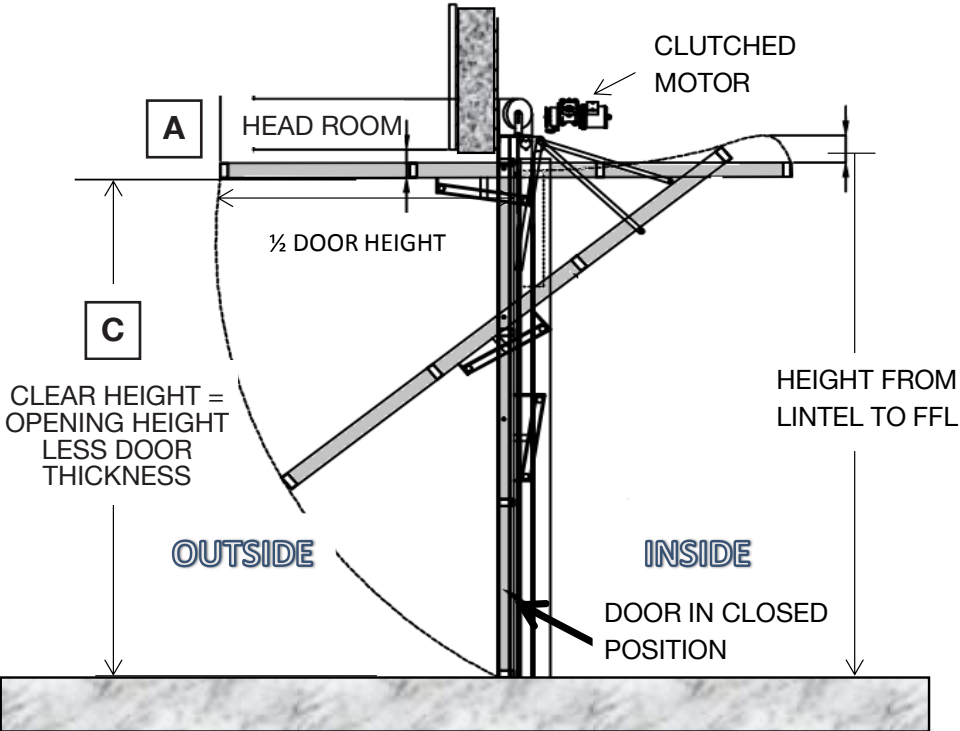

ARCO FLOAT-AWAY SINGLE LEAF-TILT

Arco Commercial Systems continually set out to improve its products through research and development and reserves the right to make changes to specifications without notice.

**COUNTER-WEIGHT
DOORS**

TECH SHEET C5

A. SINGLE LEAF TILT HEADROOM

HEIGHT	WIDTH								
	2000	3000	4000	5000	6000	7000	8000	9000	10000
2000	230	230	230	260	260	260	260	260	260
2250	230	230	230	260	260	260	260	260	260
2500	230	230	260	260	260	260	260	260	260
2750	230	230	260	260	260	260	260	260	260
3000	230	260	260	260	260	260	260	260	260
3250	230	260	260	260	260	260	260	260	260
3500	230	260	260	260	260	260	260	260	280
3750	230	260	260	260	260	260	260	260	280
4000	230	260	260	260	260	260	260	280	280
4250	230	260	260	260	260	260	260	280	280
4500	260	260	260	260	260	260	280	280	280
4750	260	260	260	260	260	260	280	280	280
5000	260	260	260	260	280	280	280	280	280
5250	260	260	260	260	280	280	280	280	280
5500	260	260	260	260	280	280	280	280	280
5750	260	260	260	260	280	280	280	280	280
6000	260	260	260	260	280	280	280	280	280

B. SINGLE LEAF TILT NIB ROOM (SIDE CLEARANCE)

HEIGHT	WIDTH								
	2000	3000	4000	5000	6000	7000	8000	9000	10000
2000	250	250	250	250	280	280	280	280	280
TO	250	250	250	250	280	280	280	280	280
6000	250	250	250	250	280	280	280	280	280

C. SINGLE LEAF TILT DRIVE THROUGH (CLEAR HEIGHT)

HEIGHT	WIDTH								
	2000	3000	4000	5000	6000	7000	8000	9000	10000
2000	1890	1890	1860	1860	1860	1760	1710	1660	1660
2250	2140	2140	2110	2110	2110	2010	1960	1910	1910
2500	2390	2390	2360	2360	2360	2260	2210	2160	2160
2750	2640	2640	2610	2610	2610	2510	2460	2410	2410
3000	2890	2890	2860	2860	2860	2760	2710	2660	2660
3250	3140	3140	3110	3110	3110	3010	2960	2910	2910
3500	3390	3390	3360	3360	3360	3260	3210	3160	3160
3750	3640	3640	3610	3610	3610	3510	3460	3410	3410
4000	3890	3890	3860	3860	3860	3760	3710	3660	3660
4250	4140	4140	4110	4110	4110	4010	3960	3910	3910
4500	4390	4390	4360	4360	4360	4260	4210	4160	4160
4750	4640	4640	4610	4610	4610	4510	4460	4410	4410
5000	4890	4890	4860	4860	4860	4760	4710	4660	4660
5250	5140	5140	5110	5110	5110	5010	4960	4910	4910
5500	5390	5390	5360	5360	5360	5260	5210	5160	5160
5750	5640	5640	5610	5610	5610	5510	5460	5410	5410
6000	5890	5890	5860	5860	5860	5760	5710	5660	5660

Arco Commercial Systems continually set out to improve its products through research and development and reserves the right to make changes to specifications without notice.

**COUNTER-WEIGHT
DOORS**

TECH SHEET C6