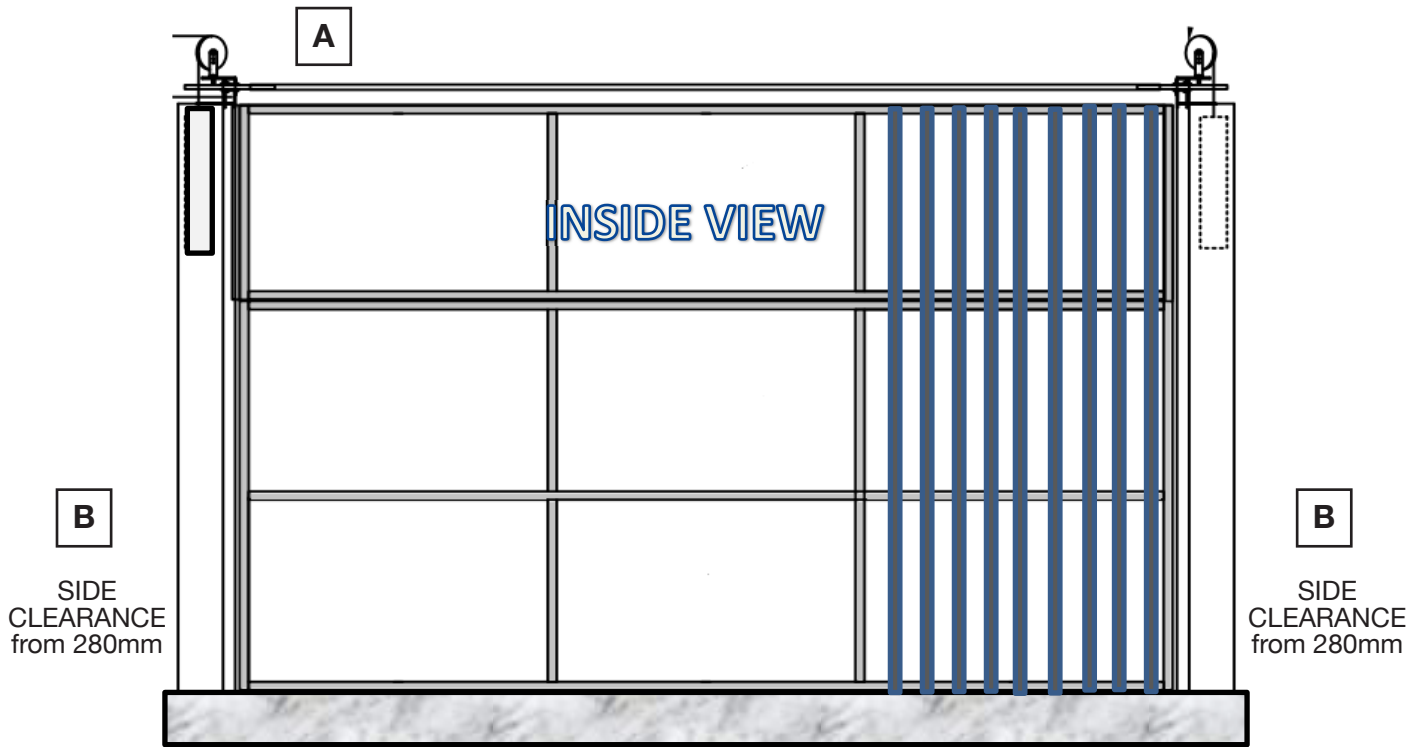

ARCO HINGE-AWAY OFFSET BI-FOLD

Arco Commercial Systems continually set out to improve its products through research and development and reserves the right to make changes to specifications without notice.

**COUNTER-WEIGHT
DOORS**

TECH SHEET C7

A. HINGEAWAY HEADROOM

HEIGHT	WIDTH								
	2000	3000	4000	5000	6000	7000	8000	9000	10000
2000	340	340	370	370	370	370	370	370	370
2250	340	340	370	370	370	370	370	370	370
2500	340	340	370	370	370	370	370	370	370
2750	340	340	370	370	370	370	370	370	370
3000	340	370	370	370	370	370	370	370	370
3250	340	370	370	370	370	370	370	370	370
3500	340	370	370	370	370	370	370	370	370
3750	340	370	370	370	370	370	370	370	370
4000	340	370	370	370	370	370	370	410	410
4250	340	370	370	370	370	370	370	410	410
4500	370	370	370	370	370	370	410	410	410
4750	370	370	370	370	370	370	410	410	410
5000	370	370	370	370	410	410	410	410	410
5250	370	370	370	370	410	410	410	410	410
5500	370	370	370	370	410	410	410	410	410
5750	370	370	370	370	410	410	410	410	410
6000	370	370	370	370	410	410	410	410	410

B. HINGEAWAY NIB ROOM (SIDE CLEARANCE)

HEIGHT	WIDTH								
	2000	3000	4000	5000	6000	7000	8000	9000	10000
2000	280	280	280	280	290	290	290	290	290
TO	280	280	280	280	290	290	290	290	290
6000	280	280	280	280	290	290	290	290	290

C. HINGEAWAY DRIVE THROUGH (CLEAR HEIGHT)

HEIGHT	WIDTH								
	2000	3000	4000	5000	6000	7000	8000	9000	10000
2000	1750	1750	1700	1700	1700	1675	1625	1575	1575
2250	2000	2000	1950	1950	1950	1925	1875	1825	1825
2500	2250	2250	2200	2200	2200	2175	2125	2075	2075
2750	2500	2500	2450	2450	2450	2425	2375	2325	2325
3000	2750	2750	2700	2700	2700	2675	2625	2575	2575
3250	3000	3000	2950	2950	2950	2925	2875	2825	2825
3500	3250	3250	3200	3200	3200	3175	3125	3075	3075
3750	3500	3500	3450	3450	3450	3425	3375	3325	3325
4000	3750	3750	3700	3700	3700	3675	3625	3575	3575
4250	4000	4000	3950	3950	3950	3925	3875	3825	3825
4500	4250	4250	4200	4200	4200	4175	4125	4075	4075
4750	4500	4500	4450	4450	4450	4425	4375	4325	4325
5000	4750	4750	4700	4700	4700	4675	4625	4575	4575
5250	5000	5000	4950	4950	4950	4925	4875	4825	4825
5500	5250	5250	5200	5200	5200	5175	5125	5075	5075
5750	5500	5500	5450	5450	5450	5425	5375	5325	5325
6000	5750	5750	5700	5700	5700	5675	5625	5575	5575

Arco Commercial Systems continually set out to improve its products through research and development and reserves the right to make changes to specifications without notice.

**COUNTER-WEIGHT
DOORS**

TECH SHEET C8