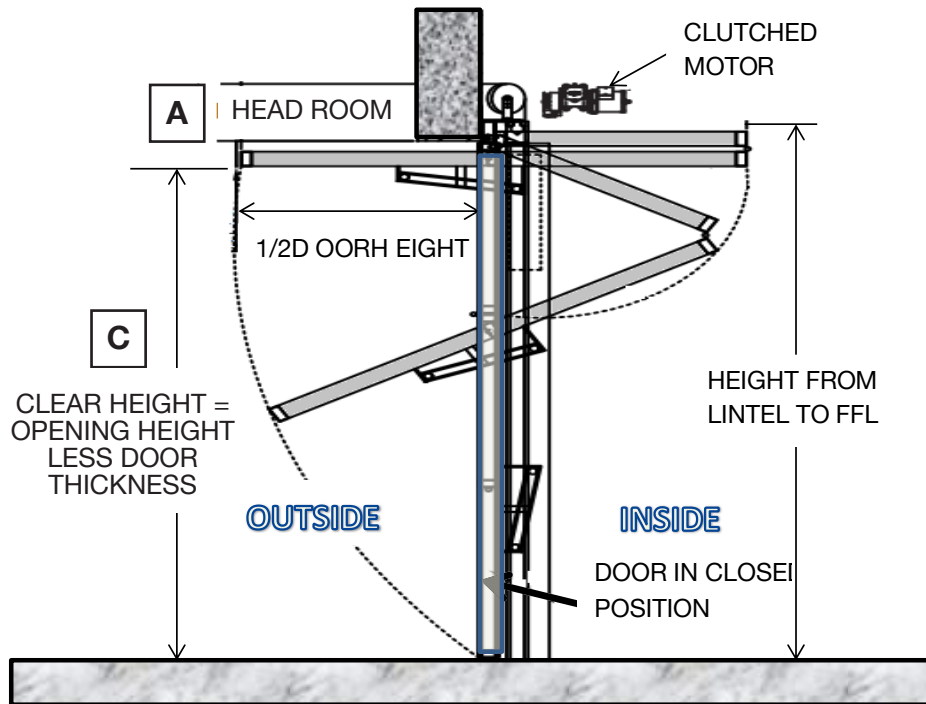

ARCO HINGE-AWAY OFFSET BI-FOLD

Arco Commercial Systems continually set out to improve its products through research and development and reserves the right to make changes to specifications without notice.

**COUNTER-WEIGHT
DOORS**

TECH SHEET C7

A. HINGEAWAY HEADROOM

HEIGHT	WIDTH								
	2000	3000	4000	5000	6000	7000	8000	9000	10000
2000	340	340	370	370	370	370	370	370	370
2250	340	340	370	370	370	370	370	370	370
2500	340	340	370	370	370	370	370	370	370
2750	340	340	370	370	370	370	370	370	370
3000	340	370	370	370	370	370	370	370	370
3250	340	370	370	370	370	370	370	370	370
3500	340	370	370	370	370	370	370	370	370
3750	340	370	370	370	370	370	370	370	370
4000	340	370	370	370	370	370	370	410	410
4250	340	370	370	370	370	370	370	410	410
4500	370	370	370	370	370	370	410	410	410
4750	370	370	370	370	370	370	410	410	410
5000	370	370	370	370	410	410	410	410	410
5250	370	370	370	370	410	410	410	410	410
5500	370	370	370	370	410	410	410	410	410
5750	370	370	370	370	410	410	410	410	410
6000	370	370	370	370	410	410	410	410	410

B. HINGEAWAY NIB ROOM (SIDE CLEARANCE)

HEIGHT	WIDTH								
	2000	3000	4000	5000	6000	7000	8000	9000	10000
2000	280	280	280	280	290	290	290	290	290
TO	280	280	280	280	290	290	290	290	290
6000	280	280	280	280	290	290	290	290	290

C. HINGEAWAY DRIVE THROUGH (CLEAR HEIGHT)

HEIGHT	WIDTH								
	2000	3000	4000	5000	6000	7000	8000	9000	10000
2000	1750	1750	1700	1700	1700	1675	1625	1575	1575
2250	2000	2000	1950	1950	1950	1925	1875	1825	1825
2500	2250	2250	2200	2200	2200	2175	2125	2075	2075
2750	2500	2500	2450	2450	2450	2425	2375	2325	2325
3000	2750	2750	2700	2700	2700	2675	2625	2575	2575
3250	3000	3000	2950	2950	2950	2925	2875	2825	2825
3500	3250	3250	3200	3200	3200	3175	3125	3075	3075
3750	3500	3500	3450	3450	3450	3425	3375	3325	3325
4000	3750	3750	3700	3700	3700	3675	3625	3575	3575
4250	4000	4000	3950	3950	3950	3925	3875	3825	3825
4500	4250	4250	4200	4200	4200	4175	4125	4075	4075
4750	4500	4500	4450	4450	4450	4425	4375	4325	4325
5000	4750	4750	4700	4700	4700	4675	4625	4575	4575
5250	5000	5000	4950	4950	4950	4925	4875	4825	4825
5500	5250	5250	5200	5200	5200	5175	5125	5075	5075
5750	5500	5500	5450	5450	5450	5425	5375	5325	5325
6000	5750	5750	5700	5700	5700	5675	5625	5575	5575

Arco Commercial Systems continually set out to improve its products through research and development and reserves the right to make changes to specifications without notice.

**COUNTER-WEIGHT
DOORS**

TECH SHEET C8