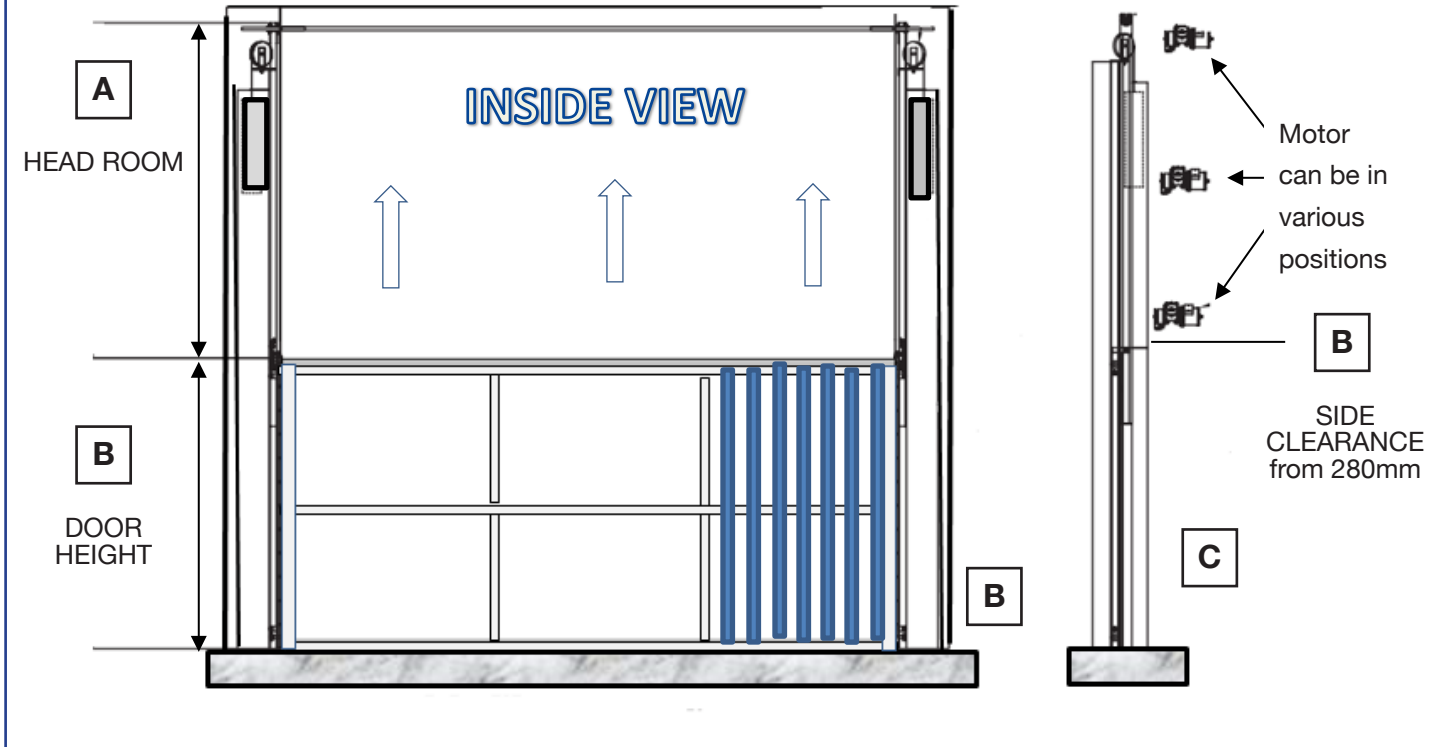

VERTICAL LIFT

Arco Commercial Systems continually set out to improve its products through research and development and reserves the right to make changes to specifications without notice.

**COUNTER-WEIGHT
DOORS**

TECH SHEET C9

A. VERTICAL LIFT HEADROOM

HEIGHT	WIDTH								
	2000	3000	4000	5000	6000	7000	8000	9000	10000
2000	2300	2300	2300	2300	2300	2300	2300	2300	2300
2250	2550	2550	2550	2550	2550	2550	2550	2550	2550
2500	2800	2800	2800	2800	2800	2800	2800	2800	2800
2750	3050	3050	3050	3050	3050	3050	3050	3050	3050
3000	3300	3300	3300	3300	3300	3300	3300	3300	3300
3250	3550	3550	3550	3550	3550	3550	3550	3550	3550
3500	3800	3800	3800	3800	3800	3800	3800	3800	3800
3750	4050	4050	4050	4050	4050	4050	4050	4050	4050
4000	4300	4300	4300	4300	4300	4300	4300	4300	4300
4250	4550	4550	4550	4550	4550	4550	4550	4550	4550
4500	4800	4800	4800	4800	4800	4800	4800	4800	4800
4750	5050	5050	5050	5050	5050	5050	5050	5050	5050
5000	5300	5300	5300	5300	5300	5300	5300	5300	5300
5250	5550	5550	5550	5550	5550	5550	5550	5550	5550
5500	5800	5800	5800	5800	5800	5800	5800	5800	5800
5750	6050	6050	6050	6050	6050	6050	6050	6050	6050
6000	6300	6300	6300	6300	6300	6300	6300	6300	6300

B. VERTICAL LIFT NIB ROOM (SIDE CLEARANCE)

HEIGHT	WIDTH								
	2000	3000	4000	5000	6000	7000	8000	9000	10000
2000	300	300	300	300	330	330	440	440	440
TO	300	300	300	300	330	330	440	440	440
6000	300	300	300	300	330	330	440	440	440

C. VERTICAL LIFT DRIVE THROUGH (CLEAR HEIGHT)

HEIGHT	WIDTH								
	2000	3000	4000	5000	6000	7000	8000	9000	10000
2000	2000	2000	2000	2000	2000	2000	2000	2000	2000
2250	2250	2250	2250	2250	2250	2250	2250	2250	2250
2500	2500	2500	2500	2500	2500	2500	2500	2500	2500
2750	2750	2750	2750	2750	2750	2750	2750	2750	2750
3000	3000	3000	3000	3000	3000	3000	3000	3000	3000
3250	3250	3250	3250	3250	3250	3250	3250	3250	3250
3500	3500	3500	3500	3500	3500	3500	3500	3500	3500
3750	3750	3750	3750	3750	3750	3750	3750	3750	3750
4000	4000	4000	4000	4000	4000	4000	4000	4000	4000
4250	4250	4250	4250	4250	4250	4250	4250	4250	4250
4500	4500	4500	4500	4500	4500	4500	4500	4500	4500
4750	4750	4750	4750	4750	4750	4750	4750	4750	4750
5000	5000	5000	5000	5000	5000	5000	5000	5000	5000
5250	5250	5250	5250	5250	5250	5250	5250	5250	5250
5500	5500	5500	5500	5500	5500	5500	5500	5500	5500
5750	5750	5750	5750	5750	5750	5750	5750	5750	5750
6000	6000	6000	6000	6000	6000	6000	6000	6000	6000

Arco Commercial Systems continually set out to improve its products through research and development and reserves the right to make changes to specifications without notice.

**COUNTER-WEIGHT
DOORS**

TECH SHEET C9